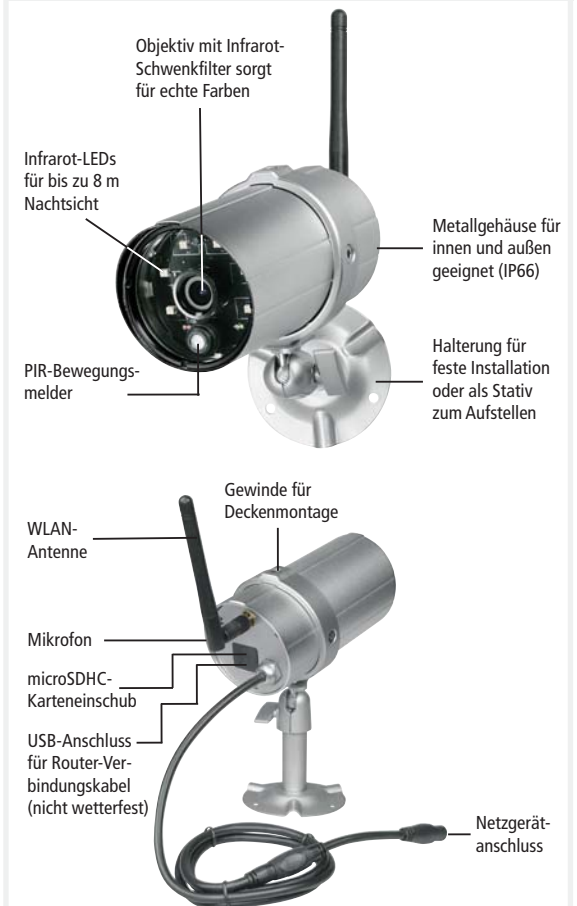

## Produktmerkmale

- Einstellungen und Bedienung per App (kein Browserzugriff)
- Videospeicher kann automatisch über Software-Bewegungserkennung oder eingebauten PIR-Bewegungsmelder gestartet werden
- Benachrichtigung bei Bewegung per E-Mail/App möglich
- Aufnahme von Video und Ton auf microSDHC-Karte
- Speicherung der Aufnahmen in HD 720p Auflösung mit Zeit- und Datumsangabe
- Ringspeicherfunktion vorhanden
- Betrachtung der Aufnahmen über App am Smartphone oder über microSDHC-Karte am PC
- Herunterladen von aufgenommenen Videos in HD-Qualität auf Smartphone/Tablet-PC möglich
- In SMART Security System 700 als Melder integrierbar
- Kann zusammen mit dem ST700 Set F1 bereits als aktive Einbruchprävention eingesetzt werden

## Lieferumfang AC60

- Kamera mit ca. 1 m Anschlusskabel für Netzgerät
- USB-Netzwerkkabel für Routeranschluss
- Netzgerät mit ca. 1,8 m Kabel
- Halterung/Stativ mit Befestigungsmaterial
- microSDHC-Karte nicht im Lieferumfang enthalten

## Optionales Zubehör

- **Antennen-Verlängerungskabel**  
Mit SMA-Stecker bzw. -Buchse. Ermöglicht die versetzte Platzierung der Kameraantenne. Wandhalterung für die Antenne wird mitgeliefert.

RG142SMA/2M Art.Nr. 27 243

## App-Kamera AC60

Objektiv mit Infrarot-Schwenkfilter sorgt für echte Farben

Infrarot-LEDs für bis zu 8 m Nachtsicht

Metallgehäuse für innen und außen geeignet (IP66)

PIR-Bewegungsmelder

Halterung für feste Installation oder als Stativ zum Aufstellen