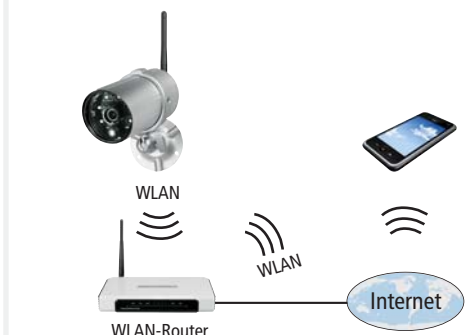

Einfacher Aufbau