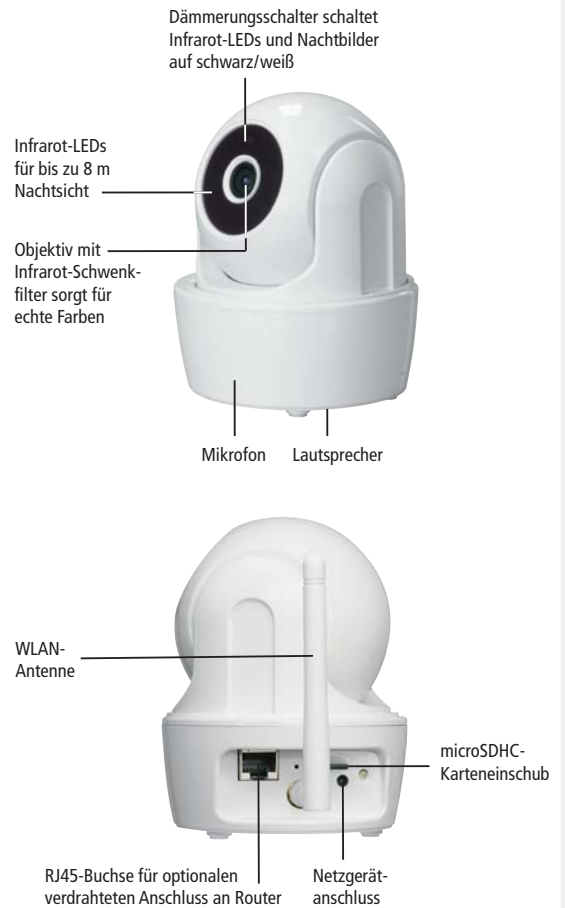

App-Kamera AC70

Dämmerungsschalter schaltet Infrarot-LEDs und Nachtbilder auf schwarz/weiß

Infrarot-LEDs für bis zu 8 m Nachtsicht

Objektiv mit Infrarot-Schwenkfilter sorgt für echte Farben

Mikrofon

Lautsprecher

WLAN-Antenne

microSDHC-Karteneinschub

RJ45-Buchse für optionalen verdrahteten Anschluss an Router

Netzgerätauanschluss