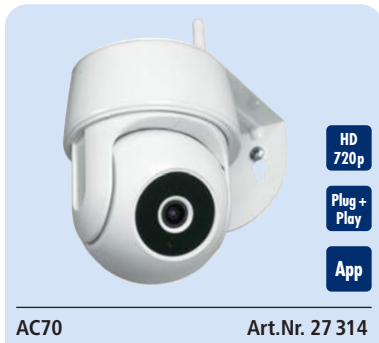

HD
720p

Plug +
Play

App

Android

iOS/iTunes

Kompatibel mit SMART Security System 700

Die App-Überwachungskamera AC70 kann problemlos in das SMART Security System 700 integriert werden. Diese intelligente Geräteverknüpfung ermöglicht es beispielsweise, mit der steuerbaren Innenkamera bei der Benachrichtigung über das Öffnen eines Fensters oder einer Tür per Smartphone einen Rundum-Blick in die Innenräume zu werfen. So kann im Fall eines Einbruchs direkt reagiert werden.

Ihr Fachbetrieb

App-Überwachungskamera AC70

Kompatibel mit
SMART Security System 700

AC70 Art.Nr. 27 314

TECHNISCHE DATEN

- Betriebsspannung:** 5 V DC (vom mitgelieferten Netzgerät)
- Stromaufnahme:** max. 900 mA
- Bildsensor:** ¼ Zoll CMOS
- Erfassungswinkel:** ca. 82° horizontal
- Schwenk-/Neigefunktion:** 270°/94° mit 3 speicherbaren Preset-Positionen
- Lichtempfindlichkeit:** ca. 1-8 Lux (ohne IR-LEDs)
- Infrarotfilter:** automatisch schwenkbar
- Ausleuchtung:** 5 Infrarot-LEDs
- Weitsicht bei Dunkelheit:** max. 8 m
- Mikrofon und Lautsprecher:** eingebaut
- WLAN:** IEEE 802.11 b/g/n
- LAN:** Ethernet (10/100 Base-T/Base-Tx)
- Zugriffe:** max. 3 Anwender gleichzeitig
- Aufnahmemedium:** microSDHC-Karte (max 32. GB)
- Max. Speicherkapazität:** 29 Stunden (bei 32 GB), je nach Bewegungshäufigkeit kann der tatsächliche Überwachungsraum mehrere Monate betragen
- Aufnahmeformat:** H.264
- Bildauflösung:**
 - Live-Überwachung: max. HD 720p
 - Aufnahme/Wiedergabe: HD 720p (1280 x 720 Pixel)
- Aufnahmegeschwindigkeit:** max. 25 Bps
- Anwendung:** im Innenbereich
- Gehäuse-Abmessungen:** 91 x 117 x 100 mm