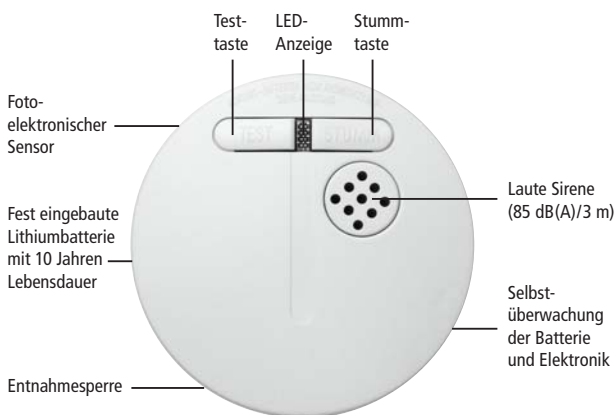

# Rauchmelder

Mit 10 Jahres-  
Langzeit-  
Lithiumbatterie

G214002  
EN14604:2005  
+ AC:2008

Erweiterte Prüfung  
nach VdS 3131  
(entspricht vfdb 14-01)

### Zuverlässig, einfach, pflegeleicht.

Der RA280Q besticht durch klassisches Design und ist mit nur 108 mm Durchmesser kompakt und unauffällig. Mit praktischen Funktionen wie Stummtaste und Entnahmesperre. Lästige Batteriewechsel entfallen dank der fest eingebauten Lithiumbatterie mit einer Lebensdauer von 10 Jahren. Der Melder wird einfach mit Schrauben an die Decke montiert und gibt bei Raucherfassung einen 85 dB(A) lauten Warnton ab.

### TECHNISCHE DATEN

**Sensor:** foto-elektronisch

**Warnton:** 85 dB(A) bei 3 m Entfernung

**Betriebsanzeige:** LED

**Prüftaste:** prüft Empfindlichkeit, Batterie und Warnton

**Stummtaste:** reduziert Empfindlichkeit für 5 Minuten