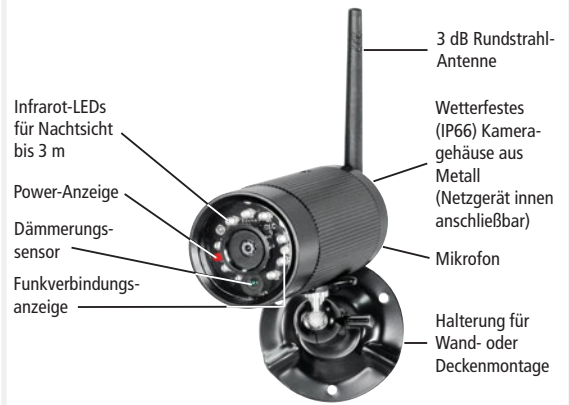

Aufnahmemedium: SDHC-Karte (max. 32 GB)

Abmessungen: 130 x 90 x 33 mm (ohne Antenne)

Kamerahalterung für Wand- und Deckenmontage geeignet

Anwendungsbeispiele:

Für zuhause,

Eingänge,

Einfahrten

Das DF25A Set bietet den preiswerten Einstieg in die Videoüberwachung für zuhause. Livebilder werden per Funk an den leichten und kompakten Monitor mit 3,5 Zoll LCD-Bildschirm übertragen. Wird eine SD-Karte in den Monitor eingesetzt, sind auch manuelle Videoaufnahmen möglich. Für den mobilen Einsatz des Monitors ist ein Lithium-Akku integriert.

Produktmerkmale:

- Kamera für innen oder außen geeignet (IP66)
- 9 Infrarot-LEDs für eine nächtliche Ausleuchtung bis zu 3 m
- Übertragung von Videobildern und Ton in nahezu Echtzeit (18 Bilder/Sekunde) per Funk
- Anmeldung von bis zu 4 Kameras am Monitor
- Darstellung am Monitor: manuell, automatisch in Sequenzen oder gleichzeitig im Quad-Format
- Einfache Bedienung über Tasten
- Übersichtliches Bildschirm-Menü zur Auswahl der Funktionen

Lieferumfang DF25A Set

- Kamera DF20K mit Antenne und Anschlusskabel für Netzgerät
- Kamerahalterung mit Befestigungsmaterial
- Monitor DF25AM
- Netzgeräte für Kamera und Monitor

Kamera DF20K

Monitor DF25AM