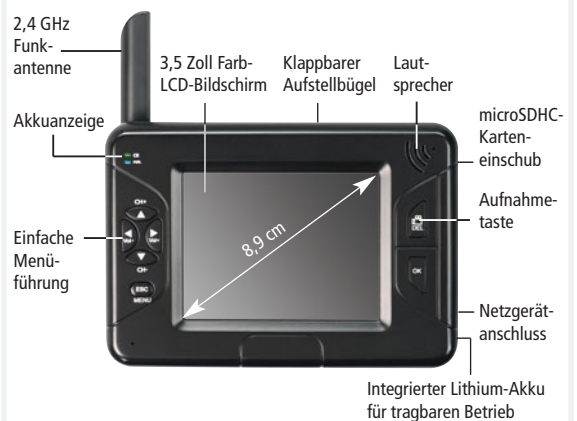

Aufnahmemedium: SDHC-Karte (max. 32 GB)

Abmessungen: 130 x 90 x 33 mm (ohne Antenne)

Kamerahalterung für Wand- und Deckenmontage geeignet

Anwendungsbeispiele:

Für zuhause,

Eingänge,

Einfahrten

Das DF25A Set bietet den preiswerten Einstieg in die Videoüberwachung für zuhause. Livebilder werden per Funk an den leichten und kompakten Monitor mit 3,5 Zoll LCD-Bildschirm übertragen. Wird eine SD-Karte in den Monitor eingesetzt, sind auch manuelle Videoaufnahmen möglich. Für den mobilen Einsatz des Monitors ist ein Lithium-Akku integriert.

Produktmerkmale:

- Kamera für innen oder außen geeignet (IP66)
- 9 Infrarot-LEDs für eine nächtliche Ausleuchtung bis zu 3 m
- Übertragung von Videobildern und Ton in nahezu Echtzeit (18 Bilder/Sekunde) per Funk
- Anmeldung von bis zu 4 Kameras am Monitor
- Darstellung am Monitor: manuell, automatisch in Sequenzen oder gleichzeitig im Quad-Format
- Einfache Bedienung über Tasten
- Übersichtliches Bildschirm-Menü zur Auswahl der Funktionen

Lieferumfang DF25A Set

- Kamera DF20K mit Antenne und Anschlusskabel für Netzgerät
- Kamerahalterung mit Befestigungsmaterial
- Monitor DF25AM
- Netzgeräte für Kamera und Monitor

Kamera DF20K

Monitor DF25AM

Einfache Bedienung

Einfache Einstellungen/Wiedergabe von Aufzeichnungen über das Menü.

Optionales Zubehör

• Zusatzkamera

Bis zu 3 Zusatzkameras können mit dem DF25A Set betrieben werden. Infrarotausleuchtung bis zu 3 m. Inkl. Halterung und Netzgerät.