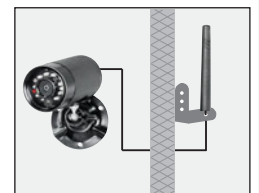

Lieferumfang DF25A Set

- Kamera DF20K mit Antenne und Anschlusskabel für Netzgerät
- Kamerahalterung mit Befestigungsmaterial
- Monitor DF25AM
- Netzgeräte für Kamera und Monitor

Kamera DF20K

Monitor DF25AM

Einfache Bedienung

Einfache Einstellungen/Wiedergabe von Aufzeichnungen über das Menü.

Optionales Zubehör

• Zusatzkamera

Bis zu 3 Zusatzkameras können mit dem DF25A Set betrieben werden. Infrarotausleuchtung bis zu 3 m. Inkl. Halterung und Netzgerät.

DF20K

Art.Nr. 27 267

• Antennen-Verlängerungskabel

Mit SMA-Stecker bzw. -Buchse. Ermöglicht die versetzte Platzierung der Kameraantenne. In 2, 4 oder 10 m Länge erhältlich. Eine Wandhalterung für die Antenne wird mitgeliefert.