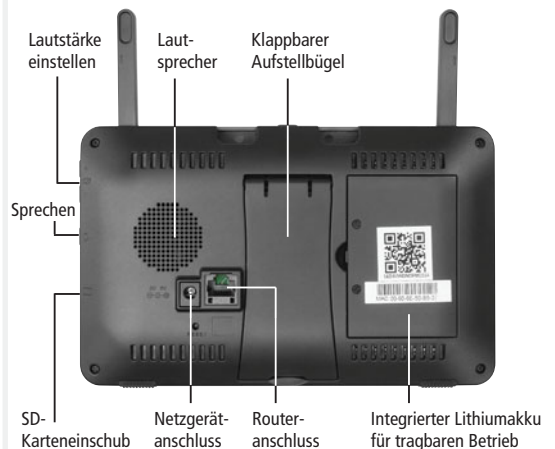

Optionales Zubehör

• Full HD Zusatz-Funk-Überwachungskamera

Bis zu 3 Zusatzkameras können mit dem DW500 Set betrieben werden. Mit integriertem Bewegungsmelder, Mikrofon, Lautsprecher und Halterung. Inkl. Netzgerät.

DW500K

Art.Nr. 27 911

• Antennen-Verlängerungskabel

Mit SMA-Stecker bzw. -Buchse. Ermöglicht die versetzte Platzierung der Kameraantenne. In 3 oder 6 m Länge erhältlich. Eine Wandhalterung für die Antenne wird mitgeliefert.

DWAK-3M

Art.Nr. 27 902

DWAK-6M

Art.Nr. 27 903

• Verlängerungskabel für Netzgerät, 6 m

VKD-6M

Art.Nr. 27 315