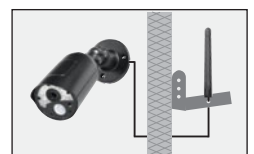

#### • Antennen-Verlängerungskabel

Mit SMA-Stecker bzw. -Buchse. Ermöglicht die versetzte Platzierung der Kameraantenne. In 3 oder 6 m Länge erhältlich. Eine Wandhalterung für die Antenne wird mitgeliefert.