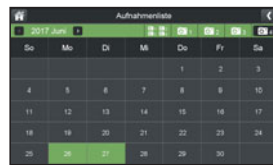

Full HD Funk-Überwachungskamera mit Multifunktionsmonitor DW500

Full HD
1080p

Plug +
Play

App

DW500 SET

Art.Nr. 27 910

TECHNISCHE DATEN

Kamera DW500K

Betriebsspannung: 9 V DC

(vom mitgelieferten Netzgerät)

Stromaufnahme: max. 530 mA

Funkfrequenz: 2,4 GHz

Funkreichweite (max.): 150-200 m
bei freier Sicht (abhängig von baulicher
und Funkumgebung)

Auflösung (max.): Full HD 1920 x 1080 Pixel

Bildsensor: 1/2,7 Zoll CMOS

Erfassungswinkel: ca. 84° horizontal

Lichtempfindlichkeit: 5 Lux (ohne IR-LEDs)

Ausleuchtung: 16 Infrarot-LEDs

Infrarotfilter: automatischer Austausch

Weitsicht bei Dunkelheit: max. 12 m
(mit IR-Licht)

Bewegungssensor: Passiver Infrarot-
Bewegungsmelder (PIR)

PIR-Erfassungsbereich: max. 7 m x 50°

Mikrofon/Lautsprecher: eingebaut

Schutzart: IP65

Gehäuseabmessungen: 128 x Ø 67 mm

Monitor DW500M

Betriebsspannung: 5 V DC (Netzgerät)

Stromaufnahme: max. 1,22 A

Lithium-Akku: 3,7 V, 2000 mAh

Funk-Kanäle: 4 (Doppelempfänger)

Bildschirmdiagonale: 7 Zoll (17,5 cm)

Bildschirmauflösung: 1024 x 600 Pixel

**Bildrate (bei 1 oder 2 aktivierten
Kameras):** 10 bis 20 Bilder/Sekunde

Voralarm-Aufnahme: ca. 5 Sekunden

Aufnahmeformat: H.264 (.asf)

Aufnahmemedium: SDHC/SDXC-Karte

(max. 128 GB)

Max. Speicherkapazität in Stunden:

720p (HD): 35-520 (bei 64 GB)/

70-1045 (bei 128 GB)

1080 p (Full HD): 32-430 (bei 64 GB)/

65-863 (bei 128 GB)

Je nach Bewegungshäufigkeit kann der tatsächliche Überwachungszeitraum mehrere Monate betragen.

Abmessungen: 194 x 123 x 23 mm

Verfügbare Apps

iPhone/iPad: ab iOS 7.0

Android Smartphone/Tablet: ab v.4.3

Mit dem DW500 Set inklusive 7 Zoll Touchscreen-Monitor ist moderne Videoüberwachung in Full HD Qualität ganz einfach möglich.