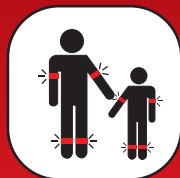

RX 10

REFLEX-BAND

**SICHERHEIT
UNTERWEGS**

- Für Hand- und Fußgelenke
- Zum Radfahren, Joggen usw.
- Auf dem Schulweg und in der Dunkelheit

3M Scotchlite™
Reflective Material

PENTATECH®

Das Produkt ist ein Warn-Zubehör für den nicht professionellen Bereich, um die Sichtbarkeit im Straßenverkehr zu erhöhen. Es ersetzt jedoch nicht die Warnschutzbekleidung nach EN 471 oder EN 1150.

Indexa GmbH, Paul-Böhringer-Str. 3, D-74229 Oedheim

Für Hand- und Fußgelenke

- Die Reflexfläche ist fluoreszierend für erhöhte Sichtbarkeit bei Tageslicht sowie reflektierend für erhöhte Sichtbarkeit bei Dunkelheit
- Extrem-hohe Reflexwirkung durch Verwendung von 3M-Markenmaterial
- Die Länge des Bandes lässt sich durch den Klettverschluss bequem einstellen. Superleicht zu tragen
- Ein Gummiband macht das Reflexband elastisch und verhindert so ein Rutschen
- TIPP - Um z.B. das Band für größere Hunde zu verlängern, können zwei RX 10 miteinander verbunden werden