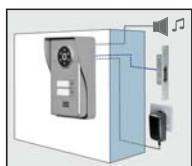

Einfache Anbringung

- Türsprechstelle für Batteriebetrieb geeignet
- Bei Netzgerätbetrieb kann ein elektrischer Türöffner (12 V, max. 1 A) und/oder ein externer Signalgeber (z.B. ein Gong) angeschlossen werden