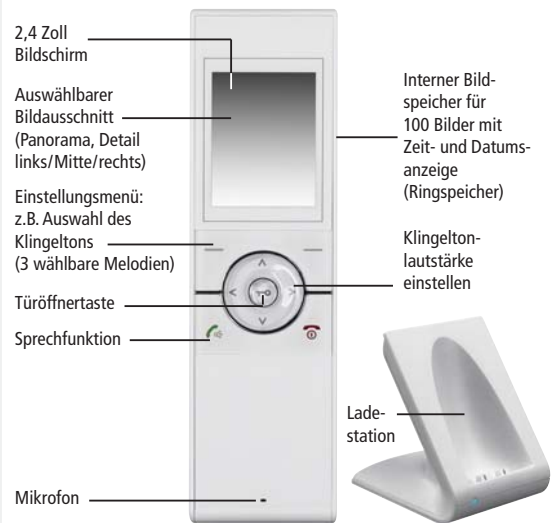

Produktmerkmale:

- Wetterfeste Türsprechstelle für Ein- bzw. Zweifamilienhäuser mit Schutzhaube
- Integrierte Farbkamera mit nächtlicher Ausleuchtung durch weiße LEDs
- Flaches Mobilteil mit 2,4 Zoll Bildschirm, tragbar dank Lithium-Akku
- Bei Klingeln erscheint das Kamerabild am Mobilteil und ein Schnappschuss wird aufgenommen
- Der optimale Bildausschnitt der Kamera kann am Mobilteil ausgewählt werden (Panorama, Detail links/Mitte/rechts)
- Integrierter Ringspeicher für 100 Bilder
- Anschluss für einen elektrischen Türöffner und/oder Gong vorhanden
- Digitale Funkübertragung für störungsfreie Bilder und Abhörsicherheit
- Jedes Set kann mit einem zusätzlichen Mobilteil je Ruftaste und einer Türsprechstelle erweitert werden

Lieferumfang DVT60 SET

- Türsprechstelle mit einer Ruftaste
- Mobilteil inkl. Lithium-Akku
- Schutzhaube
- Ladestation mit Netzgerät

Lieferumfang DVT60/2 SET

- Türsprechstelle mit zwei Ruftasten
- 2 x Mobilteil inkl. Lithium-Akku
- Schutzhaube
- 2 x Ladestation mit Netzgerät

Erweiterung für DVT60 SET

Bei Erweiterung durch ein zusätzliches Mobilteil reagieren beide Mobilteile, wenn an der Türsprechstelle geklingelt wird.

Einfache Anbringung

- Türsprechstelle für Batteriebetrieb geeignet
- Bei Netzgerätbetrieb kann ein elektrischer Türöffner (12 V, max. 1 A) und/oder ein externer Signalgeber (z.B. ein Gong) angeschlossen werden

Türsprechstelle DVT60T2

Mobilteil

Optionales Zubehör

Winkelhalterung für die 45° Eckmontage der Türsprechstelle

Zur Montage links oder rechts geeignet. Abmessungen: 102 x 121 x 23 mm.

DVT40WH

Art.Nr. 27 083