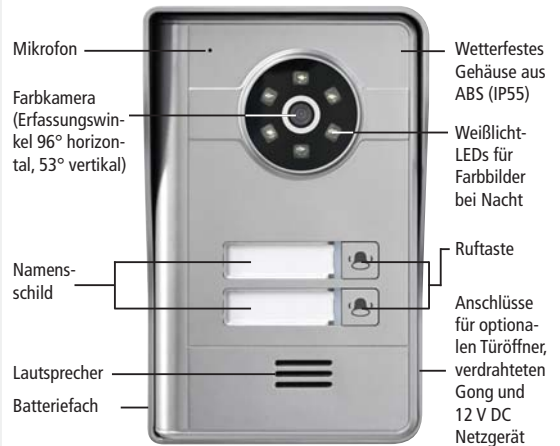

Produktmerkmale:

- Wetterfeste Türsprechstelle für Ein- bzw. Zweifamilienhäuser mit Schutzhaube
- Integrierte Farbkamera mit nächtlicher Ausleuchtung durch weiße LEDs
- Flaches Mobilteil mit 2,4 Zoll Bildschirm, tragbar dank Lithium-Akku
- Bei Klingeln erscheint das Kamerabild am Mobilteil und ein Schnappschuss wird aufgenommen
- Der optimale Bildausschnitt der Kamera kann am Mobilteil ausgewählt werden (Panorama, Detail links/Mitte/rechts)
- Integrierter Ringspeicher für 100 Bilder
- Anschluss für einen elektrischen Türöffner und/oder Gong vorhanden
- Digitale Funkübertragung für störungsfreie Bilder und Abhörsicherheit
- Jedes Set kann mit einem zusätzlichen Mobilteil je Ruftaste und einer Türsprechstelle erweitert werden

Lieferumfang DVT60 SET

- Türsprechstelle mit einer Ruftaste
- Mobilteil inkl. Lithium-Akku
- Schutzhaube
- Ladestation mit Netzgerät

Lieferumfang DVT60/2 SET

- Türsprechstelle mit zwei Ruftasten
- 2 x Mobilteil inkl. Lithium-Akku
- Schutzhaube
- 2 x Ladestation mit Netzgerät

Erweiterung für DVT60 SET

Bei Erweiterung durch ein zusätzliches Mobilteil reagieren beide Mobilteile, wenn an der Türsprechstelle geklingelt wird.

Einfache Anbringung

- Türsprechstelle für Batteriebetrieb geeignet
- Bei Netzgerätbetrieb kann ein elektrischer Türöffner (12 V, max. 1 A) und/oder ein externer Signalgeber (z.B. ein Gong) angeschlossen werden

Türsprechstelle DVT60T2

Mobilteil

Optionales Zubehör

Winkelhalterung für die 45° Eckmontage der Türsprechstelle

Zur Montage links oder rechts geeignet. Abmessungen: 102 x 121 x 23 mm.

DVT40WH

Art.Nr. 27 083