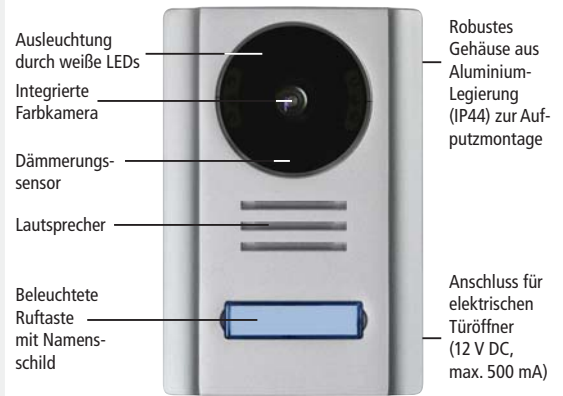

(Lautstärke einstellbar)

Anzahl Klingeltöne: 7

Türöffneranschluss: 12 V DC, max. 500 mA

Schutzart: IP20

Abmessungen: 210 x 116 x 26 mm

Zusatz-Audio-Innenstation VT38A

Mit der Video-Türsprechanlage VT38 kann nicht nur mit Besuchern vor der Tür gesprochen und die Tür über einen elektrischen Türöffner geöffnet werden – sie ist darüber hinaus sogar durch analoge Überwachungskameras erweiterbar und ermöglicht so noch mehr Sicherheit an der Haustür.

Durch das Drücken der Ruftaste ertönt ein Gongton an der Innenstation. Gleichzeitig erscheint auf dem Display das Bild der in der Außenstation eingebauten Weitwinkelkamera. Nach einer optischen Kontrolle kann durch Tastendruck die Gegensprechverbindung aufgebaut werden.

Produktmerkmale:

- Klingel-, Sprech- und Videoanlage
- Außenstation in klassischem Design mit robustem Aluminiumgehäuse zur Aufputzmontage geeignet
- Weitwinkel-Farbkamera der Außenstation kann jederzeit zur optischen Kontrolle eingeschaltet werden
- Ein elektrischer 12 V DC Türöffner (nicht im Lieferumfang) kann direkt an der Türsprechstelle oder an der Hauptinnenstation angeschlossen werden
- Steckbare Anschlussleisten für leichte Installation
- Das Set ist durch 3 x Zusatzinnenstation VT38M oder VT38A pro Ruftaste sowie 1 x Zusatz-Türsprechstelle VT38T erweiterbar
- Interne Verbindung bei mehreren Innenstationen: Anruf, Mithören, Durchsagen, Weiterleiten von Türgesprächen
- 7 wählbare Klingeltöne mit einstellbarer Lautstärke, zuteilbar für Tür 1, Tür 2 und internen Anruf

Lieferumfang VT38 SET

- Innenstation (inkl. Wandhalterung)
- Türsprechstelle
- Stecknetzgerät mit ca. 1,1 m Kabel
- Verlängerungskabel für Netzgerät 1,8 m
- Anschlussleisten

Türsprechstelle

Anschluss-Schemen