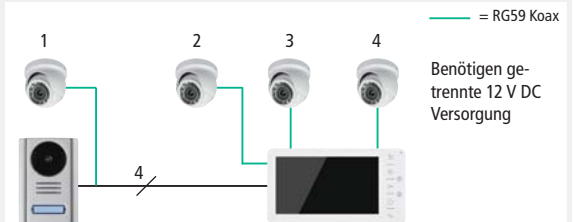

Produktmerkmale:

- Klingel-, Sprech- und Videoanlage
- Außenstation in klassischem Design mit robustem Aluminiumgehäuse zur Aufputzmontage geeignet
- Weitwinkel-Farbkamera der Außenstation kann jederzeit zur optischen Kontrolle eingeschaltet werden
- Ein elektrischer 12 V DC Türöffner (nicht im Lieferumfang) kann direkt an der Türsprechstelle oder an der Hauptinnenstation angeschlossen werden
- Steckbare Anschlussleisten für leichte Installation
- Das Set ist durch 3 x Zusatzinnenstation VT38M oder VT38A pro Ruftaste sowie 1 x Zusatz-Türsprechstelle VT38T erweiterbar
- Interne Verbindung bei mehreren Innenstationen: Anruf, Mithören, Durchsagen, Weiterleiten von Türgesprächen
- 7 wählbare Klingeltöne mit einstellbarer Lautstärke, zuteilbar für Tür 1, Tür 2 und internen Anruf

Lieferumfang VT38 SET

- Innenstation (inkl. Wandhalterung)
- Türsprechstelle
- Stecknetzgerät mit ca. 1,1 m Kabel
- Verlängerungskabel für Netzgerät 1,8 m
- Anschlussleisten

Türsprechstelle

Anschluss-Schemen

Bis zu 3 Innenstationen pro Haupt-Innenstation

Bis zu 2 Türsprechstellen pro Haupt-Innenstation

Erweiterbar durch PAL-Überwachungskameras

1. Abgesetzte Türkamera
 2. Kamera anstelle der zweiten Türsprechstelle
 - 3 + 4. Zwei weitere Kameras pro Innenstation
- Automatische Abschaltung nach
- 2 Minuten (1 + 2)
 - 4 Stunden (3 + 4)
- Drahtlose Kameraverbindung über DF110 SET möglich