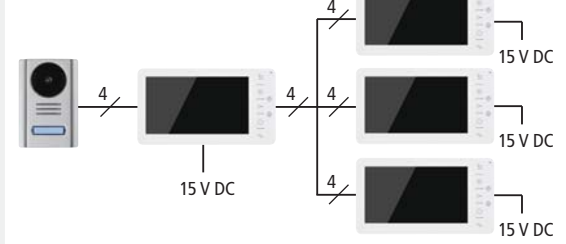

Lieferumfang VT38 SET

- Innenstation (inkl. Wandhalterung)
- Türsprechstelle
- Stecknetzgerät mit ca. 1,1 m Kabel
- Verlängerungskabel für Netzgerät 1,8 m
- Anschlussleisten

Türsprechstelle

Anschluss-Schemen

Bis zu 3 Innenstationen pro Haupt-Innenstation

Bis zu 2 Türsprechstellen pro Haupt-Innenstation

Erweiterbar durch PAL-Überwachungskameras

1. Abgesetzte Türkamera
 2. Kamera anstelle der zweiten Türsprechstelle
 - 3 + 4. Zwei weitere Kameras pro Innenstation
- Automatische Abschaltung nach
- 2 Minuten (1 + 2)
 - 4 Stunden (3 + 4)
- Drahtlose Kameraverbindung über DF110 SET möglich