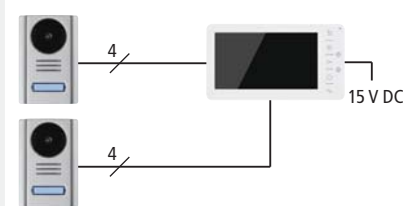

Lieferumfang VT38 SET

- Innenstation (inkl. Wandhalterung)
- Türsprechstelle
- Stecknetzgerät mit ca. 1,1 m Kabel
- Verlängerungskabel für Netzgerät 1,8 m
- Anschlussleisten

Türsprechstelle

Anschluss-Schemen

Bis zu 3 Innenstationen pro Haupt-Innenstation

Bis zu 2 Türsprechstellen pro Haupt-Innenstation

Erweiterbar durch PAL-Überwachungskameras

1. Abgesetzte Türkamera
 2. Kamera anstelle der zweiten Türsprechstelle
 - 3 + 4. Zwei weitere Kameras pro Innenstation
- Automatische Abschaltung nach
- 2 Minuten (1 + 2)
 - 4 Stunden (3 + 4)
- Drahtlose Kameraverbindung über DF110 SET möglich